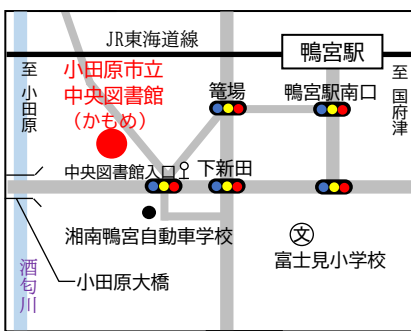

公共施設案内図

生涯学習センター本館 (けやき)

国府津学習館

尊徳記念館

小田原市郷土文化館 小田原三の丸ホール

小田原市立中央図書館 (かもめ)

おだわら市民交流センター-UMECO 小田原駅東口図書館

小田原市総合文化体育館・小田原アリーナ

川東タウンセンターマロニエ

城北タウンセンターいずみ

橋タウンセンターこゆるぎ

生きがいふれあいセンターいそしぎ 小田原市保健センター

小田原市社会福祉センター