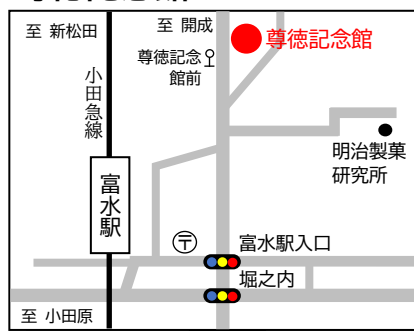

公共施設案内図

生涯学習センター本館 (けやき)

国府津学習館

尊徳記念館

小田原市郷土文化館 小田原三の丸ホール

小田原市立中央図書館 (かもめ)

おだわら市民交流センター-UMECO 小田原駅東口図書館

小田原市総合文化体育館・小田原アリーナ

川東タウンセンターマロニエ

城北タウンセンターいずみ

橋タウンセンターこゆるぎ

生きがいふれあいセンターいそしぎ 小田原市保健センター

小田原市社会福祉センター