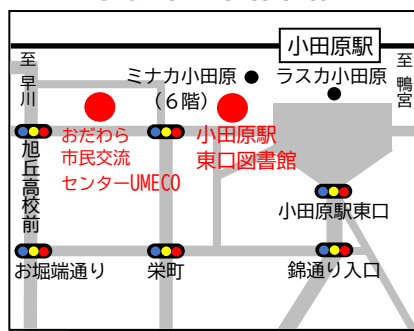

公共施設案内図

生涯学習センター本館 (けやき)

国府津学習館

尊徳記念館

小田原市郷土文化館 小田原三の丸ホール

小田原市立中央図書館 (かもめ)

おだわら市民交流センター-UMECO 小田原駅東口図書館

小田原市総合文化体育館・小田原アリーナ

川東タウンセンターマロニエ

城北タウンセンターいずみ

橋タウンセンターこゆるぎ

生きがいふれあいセンターいそしぎ 小田原市保健センター

小田原市社会福祉センター