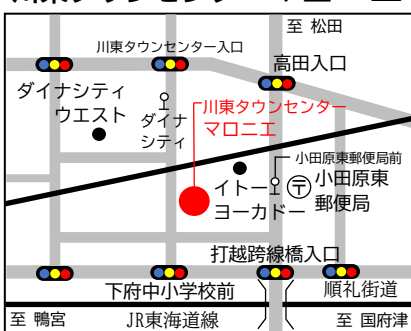

公共施設案内図

生涯学習センター本館 (けやき)

国府津学習館

尊徳記念館

小田原市郷土文化館 小田原三の丸ホール

小田原市立中央図書館 (かもめ)

おだわら市民交流センター-UMECO 小田原駅東口図書館

小田原市総合文化体育館・小田原アリーナ

川東タウンセンターマロニエ

城北タウンセンターいずみ

橋タウンセンターこゆるぎ

生きがいふれあいセンターいそしぎ 小田原市保健センター

小田原市社会福祉センター