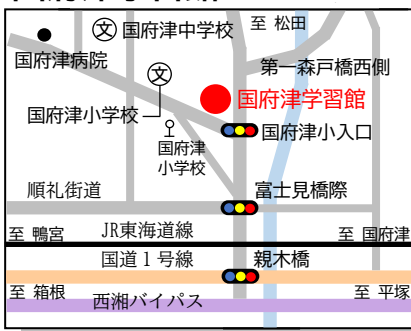

公共施設案内図

生涯学習センター本館 (けやき)

国府津学習館

尊徳記念館

小田原市郷土文化館 小田原三の丸ホール

小田原市立中央図書館 (かもめ)

おだわら市民交流センター-UMECO 小田原駅東口図書館

小田原市総合文化体育館・小田原アリーナ

川東タウンセンターマロニエ

城北タウンセンターいずみ

橋タウンセンターこゆるぎ

生きがいふれあいセンターいそしぎ 小田原市保健センター

小田原市社会福祉センター