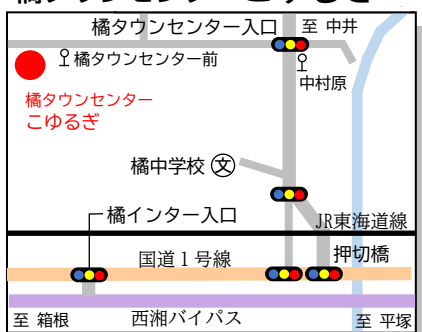

公共施設案内図

生涯学習センター本館 (けやき)

国府津学習館

尊徳記念館

小田原市郷土文化館 小田原三の丸ホール

小田原市立中央図書館 (かもめ)

おだわら市民交流センター-UMECO 小田原駅東口図書館

小田原市総合文化体育館・小田原アリーナ

川東タウンセンターマロニエ

城北タウンセンターいずみ

橋タウンセンターこゆるぎ

生きがいふれあいセンターいそしぎ 小田原市保健センター

小田原市社会福祉センター