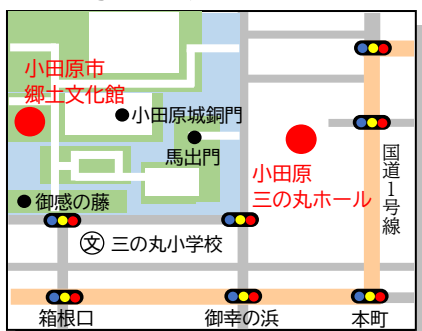

公共施設案内図

生涯学習センター本館 (けやき)

国府津学習館

尊徳記念館

小田原市郷土文化館 小田原三の丸ホール

小田原市立中央図書館 (かもめ)

おだわら市民交流センター-UMECO 小田原駅東口図書館

小田原市総合文化体育館・小田原アリーナ

川東タウンセンターマロニエ

城北タウンセンターいずみ

橋タウンセンターこゆるぎ

生きがいふれあいセンターいそしぎ 小田原市保健センター

小田原市社会福祉センター