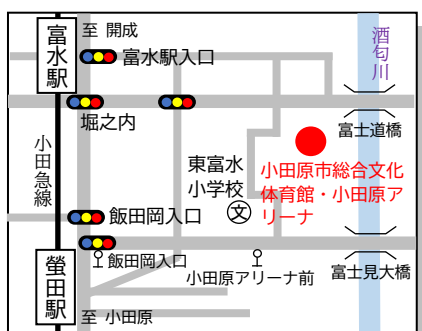

公共施設案内図

生涯学習センター本館 (けやき)

国府津学習館

尊徳記念館

小田原市郷土文化館 小田原三の丸ホール

小田原市立中央図書館 (かもめ)

おだわら市民交流センター-UMECO 小田原駅東口図書館

小田原市総合文化体育館・小田原アリーナ

川東タウンセンターマロニエ

城北タウンセンターいずみ

橋タウンセンターこゆるぎ

生きがいふれあいセンターいそしぎ 小田原市保健センター

小田原市社会福祉センター